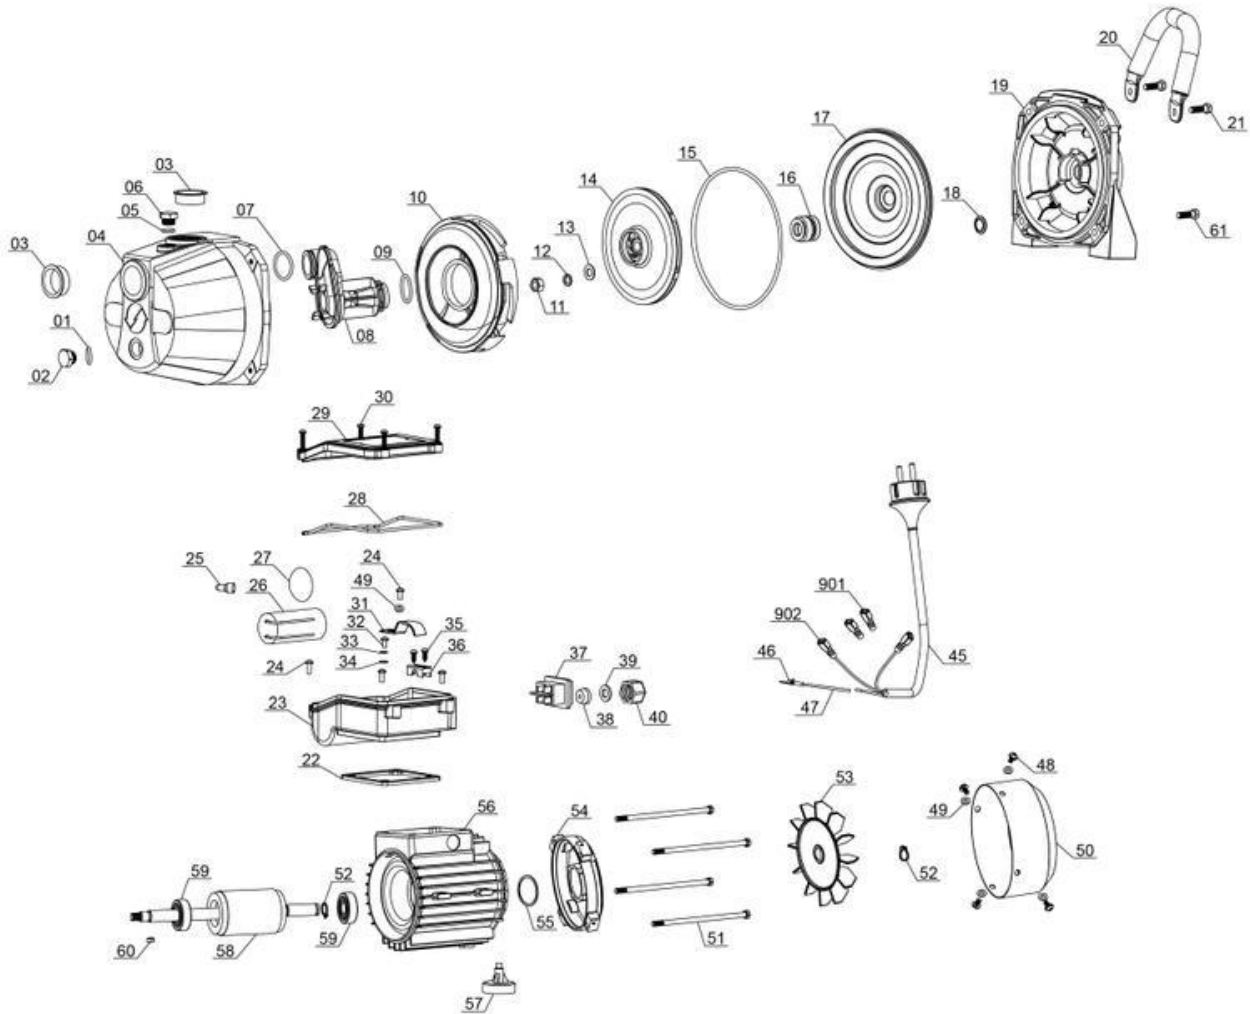

iSC GmbH
Customer Service
Eschenstraße 6
94405 Landau/Isar

Telephone:
Email:

+49 9951 959 2019
service-de@einhell.com

Garden Pump
GC-GP 6036

Article number: 4180269
Ident number: 11029

Spare parts

Pos	Art.	Ident number	Product Name
001	418026902001	00000	O-sealing ring
002	418026902002	00000	Affusion plug screw
003	418026902003	00000	Anti-dust cover
004	418026902004	00000	Pump body
005	418026902005	00000	O-sealing ring
006	418026902006	00000	Water injection screw
007	418026902007	00000	O-sealing ring
008	418026902008	00000	Injector subassembly
009	418026902009	00000	O-sealing ring
010	418026902010	00000	Diffuser subassembly
011	418026902011	00000	Hexangular nut M8
012	418026902012	00000	Spring washer 8
013	418026902013	00000	Flat washer 8
014	418026902014	00000	Impeller
015	418026902015	00000	O-sealing ring
016	418026902016	00000	Mechanical seal
017	418026902017	00000	Bracket cover
018	418026902018	00000	Waterproof ring
019	418026902019	00000	Bracket
020	418026902020	00000	Handle
021	418026902021	00000	Hexangular tie bolt M6x30
022	418026902022	00000	Seal washer
023	418026902023	00000	Switch cover box
024	418026902024	00000	Screw M4x10
025	418026902025	00000	Terminal
026	418026902026	00000	Capacitor
027	418026902027	00000	O-sealing ring
028	418026902028	00000	Sealing ring
029	418026902029	00000	Switch cover
030	418026902030	00000	Screw ST4.2x14
031	418026902031	00000	Capacitor support
032	418026902032	00000	Screw M4x8
033	418026902033	00000	Spring washer 4
034	418026902034	00000	Serrate lock washer 4
035	418026902035	00000	Screw ST4.2x11
036	418026902036	00000	Cable clip
037	418026902037	00000	Water proof switch
038	418026902038	00000	Seal ring
039	418026902039	00000	Gasket
040	418026902040	00000	Nut
045	418026902045	00000	Power plug
046	418026902046	00000	Wire yellow & green
047	418026902047	00000	Heat shrinkable tube
048	418026902048	00000	Screw M4x6
049	418026902049	00000	Flat washer 4
050	418026902050	00000	Fan cover
051	418026902051	00000	Bolt M5x125
052	418026902052	00000	Circlip for shaft
053	418026902053	00000	Fan
054	418026902054	00000	Rear cover
055	418026902055	00000	Wave spring
056	418026902056	00000	Stator
057	418026902057	00000	Arm-brace
058	418026902058	00000	Rotor
059	418026902059	00000	Deep groove ball bearing 6201-
060	418026902060	00000	Shaft key 4x4x8
061	418026902061	00000	Hexangular tie bolt M6x20
901	418026902901	00010	Female pre-insulating joint sh
902	418026902902	00010	Female pre-insulating joint lo